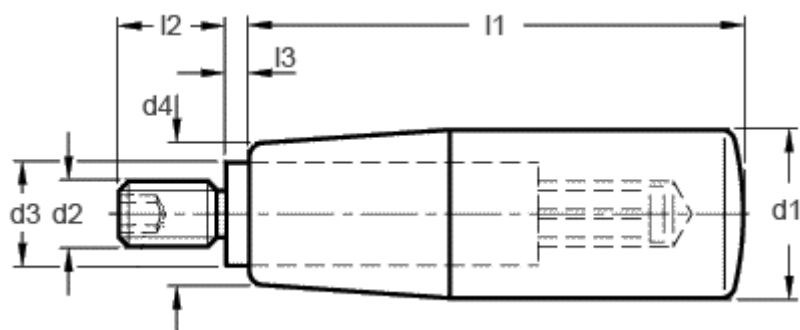

Article number: 20122406A

Description: E+G Revolving handle  
GN 598-KU-18-1/4x20

## Measures

d1 = 18

d2 = 1/4x20

d3 = 10

d4 = 15

l1 = 40

l2 = 12

l3 = 2.5